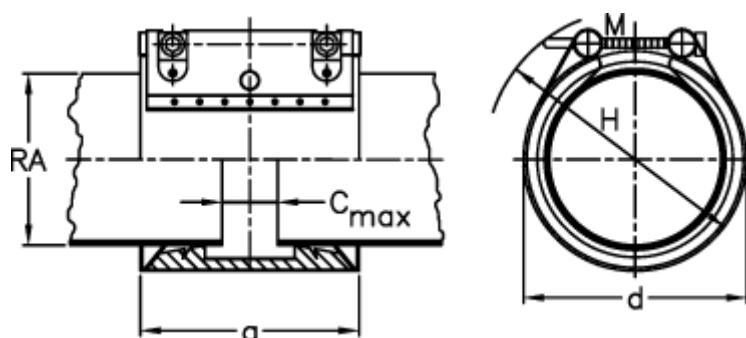

Varenummer: 025838110206
Beskrivelse: Norma Connect Kobling
FLEX E W2 Ø=206,0 EPDM, 13,7 bar

Mål

a	= 141.0
C max med båndindlæg	= 35
d	= 240
H	= 270
M (Skrue)	= M12
Nominelt tryk (bar)	= 23.5
RA	= 206.0
RA min-RA max	= 202,0 - 208,0